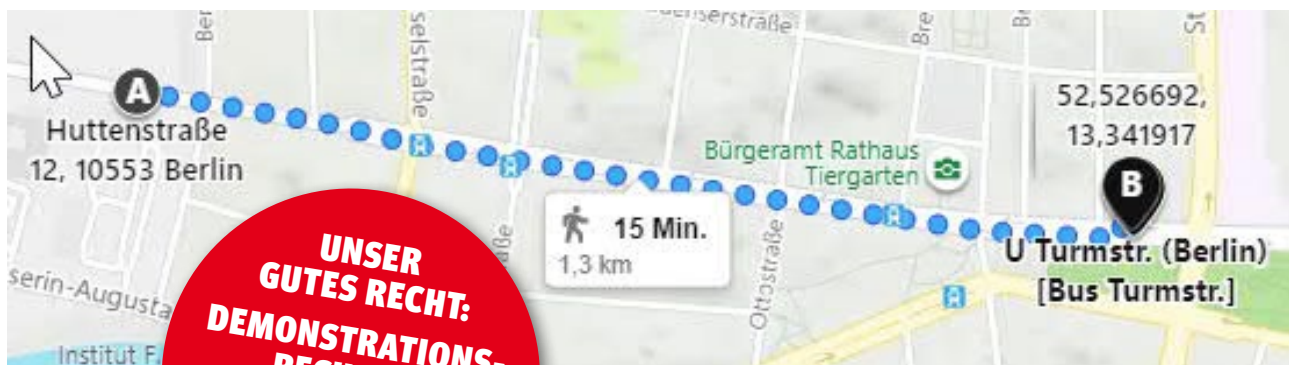

#### Treffpunkte:

- ▶ **10:15 Uhr** vor dem Werk (Huttenstraße) oder
- ▶ **11:00 Uhr** mit dem Fahrrad am S-Bhf. Tiergarten oder
- ▶ **11:15 Uhr** Bahnhof Zoo / Hardenbergplatz (Hier kommen alle zusammen)
- ▶ **12.00 Uhr** Kundgebung vor dem Dorint-Hotel

# UNSERE ROUTE VON DER HUTTENSTRASSE ZUR DEMONSTRATION

IG METALL  
BERLIN

- ▶ 10.15 Uhr gemeinsam von der Huttenstraße zu Fuß zur U-Turmstraße
- ▶ mit der U-Bahn, zwei Stationen zum S+Uhf Zoo

- ▶ 11.15 Uhr  
**Gemeinsame Demo mit allen Gruppen vom Zoo zum Dorint Hotel**  
(Ku'damm/Ecke Augsburger Str. = Ort der Einigungsstelle)