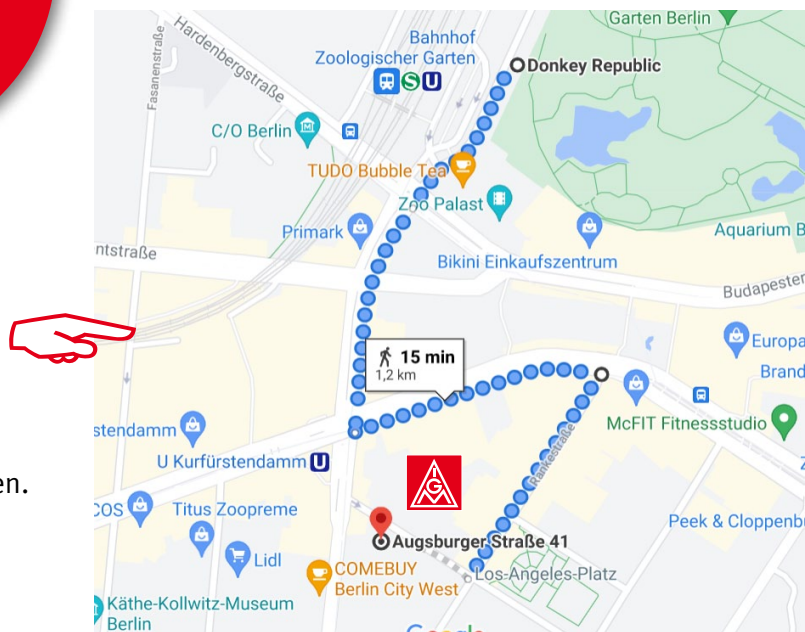

Wichtige Hinweise:

- Bitte vorher Freizeitnahme anmelden.
- Um Zeitstau zu vermeiden bitte ein Kurzstreckenticket mitbringen oder die U-Bahn App verwenden.
- Maske nicht vergessen.